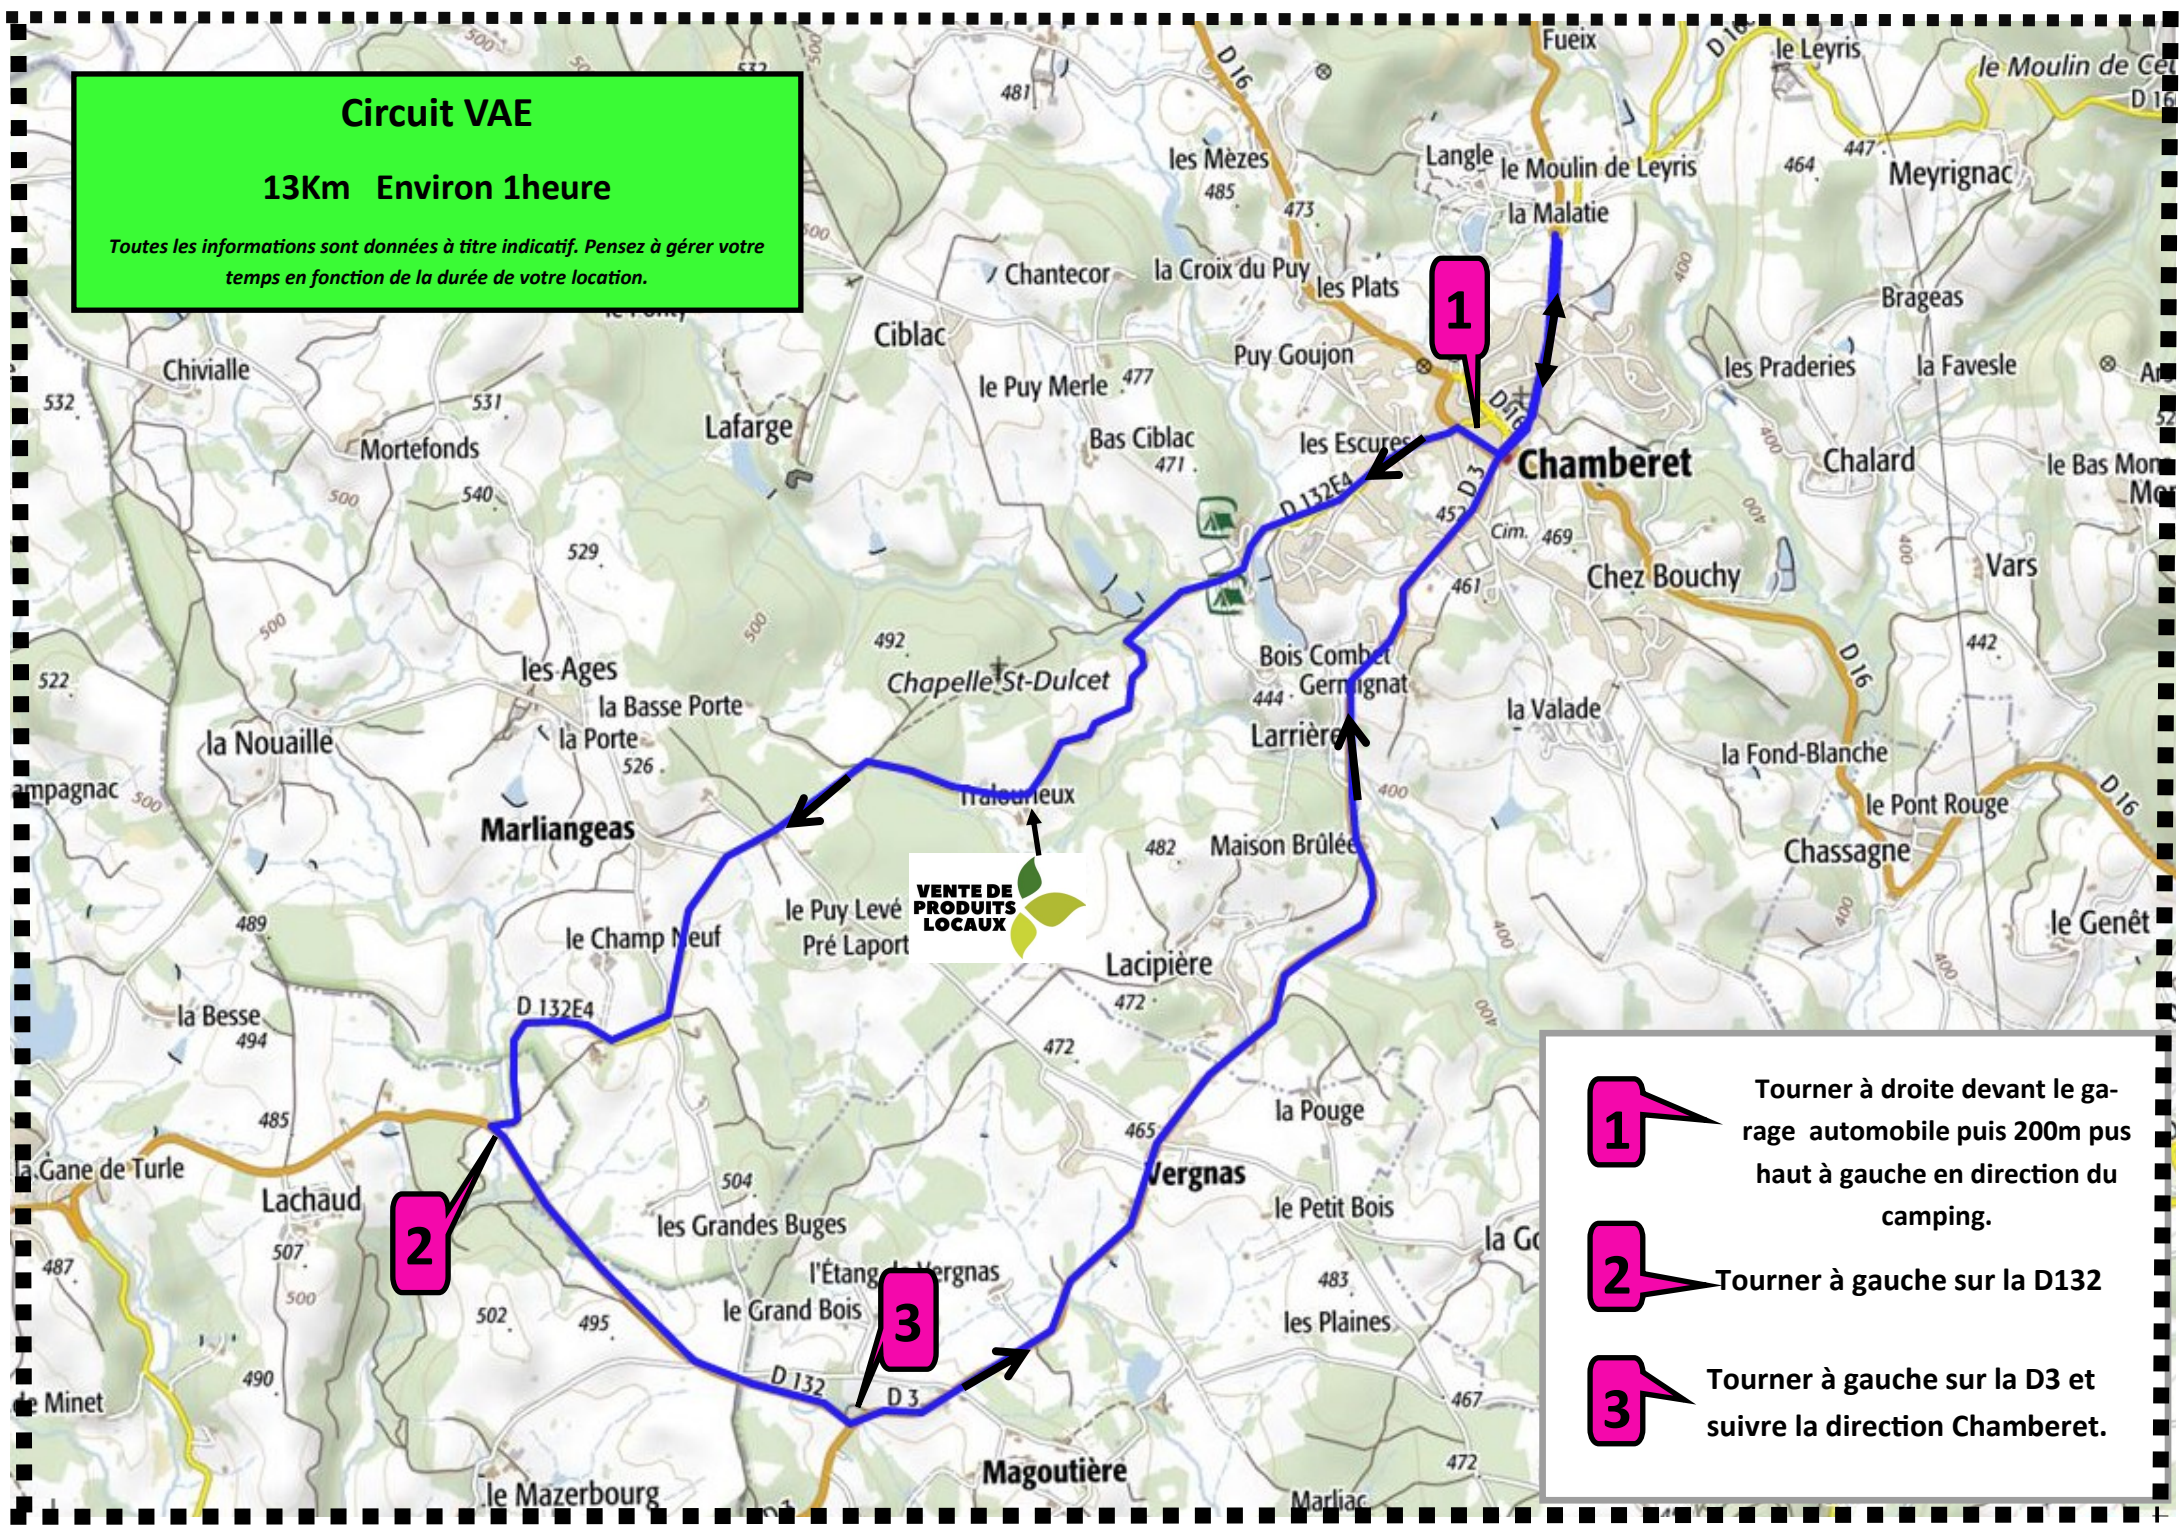

Circuit VAE

13Km Environ 1heure

Toutes les informations sont données à titre indicatif. Pensez à gérer votre temps en fonction de la durée de votre location.

1

Tourner à droite devant le garage automobile puis 200m plus haut à gauche en direction du camping.

2

Tourner à gauche sur la D132

3

Tourner à gauche sur la D3 et suivre la direction Chamberet.